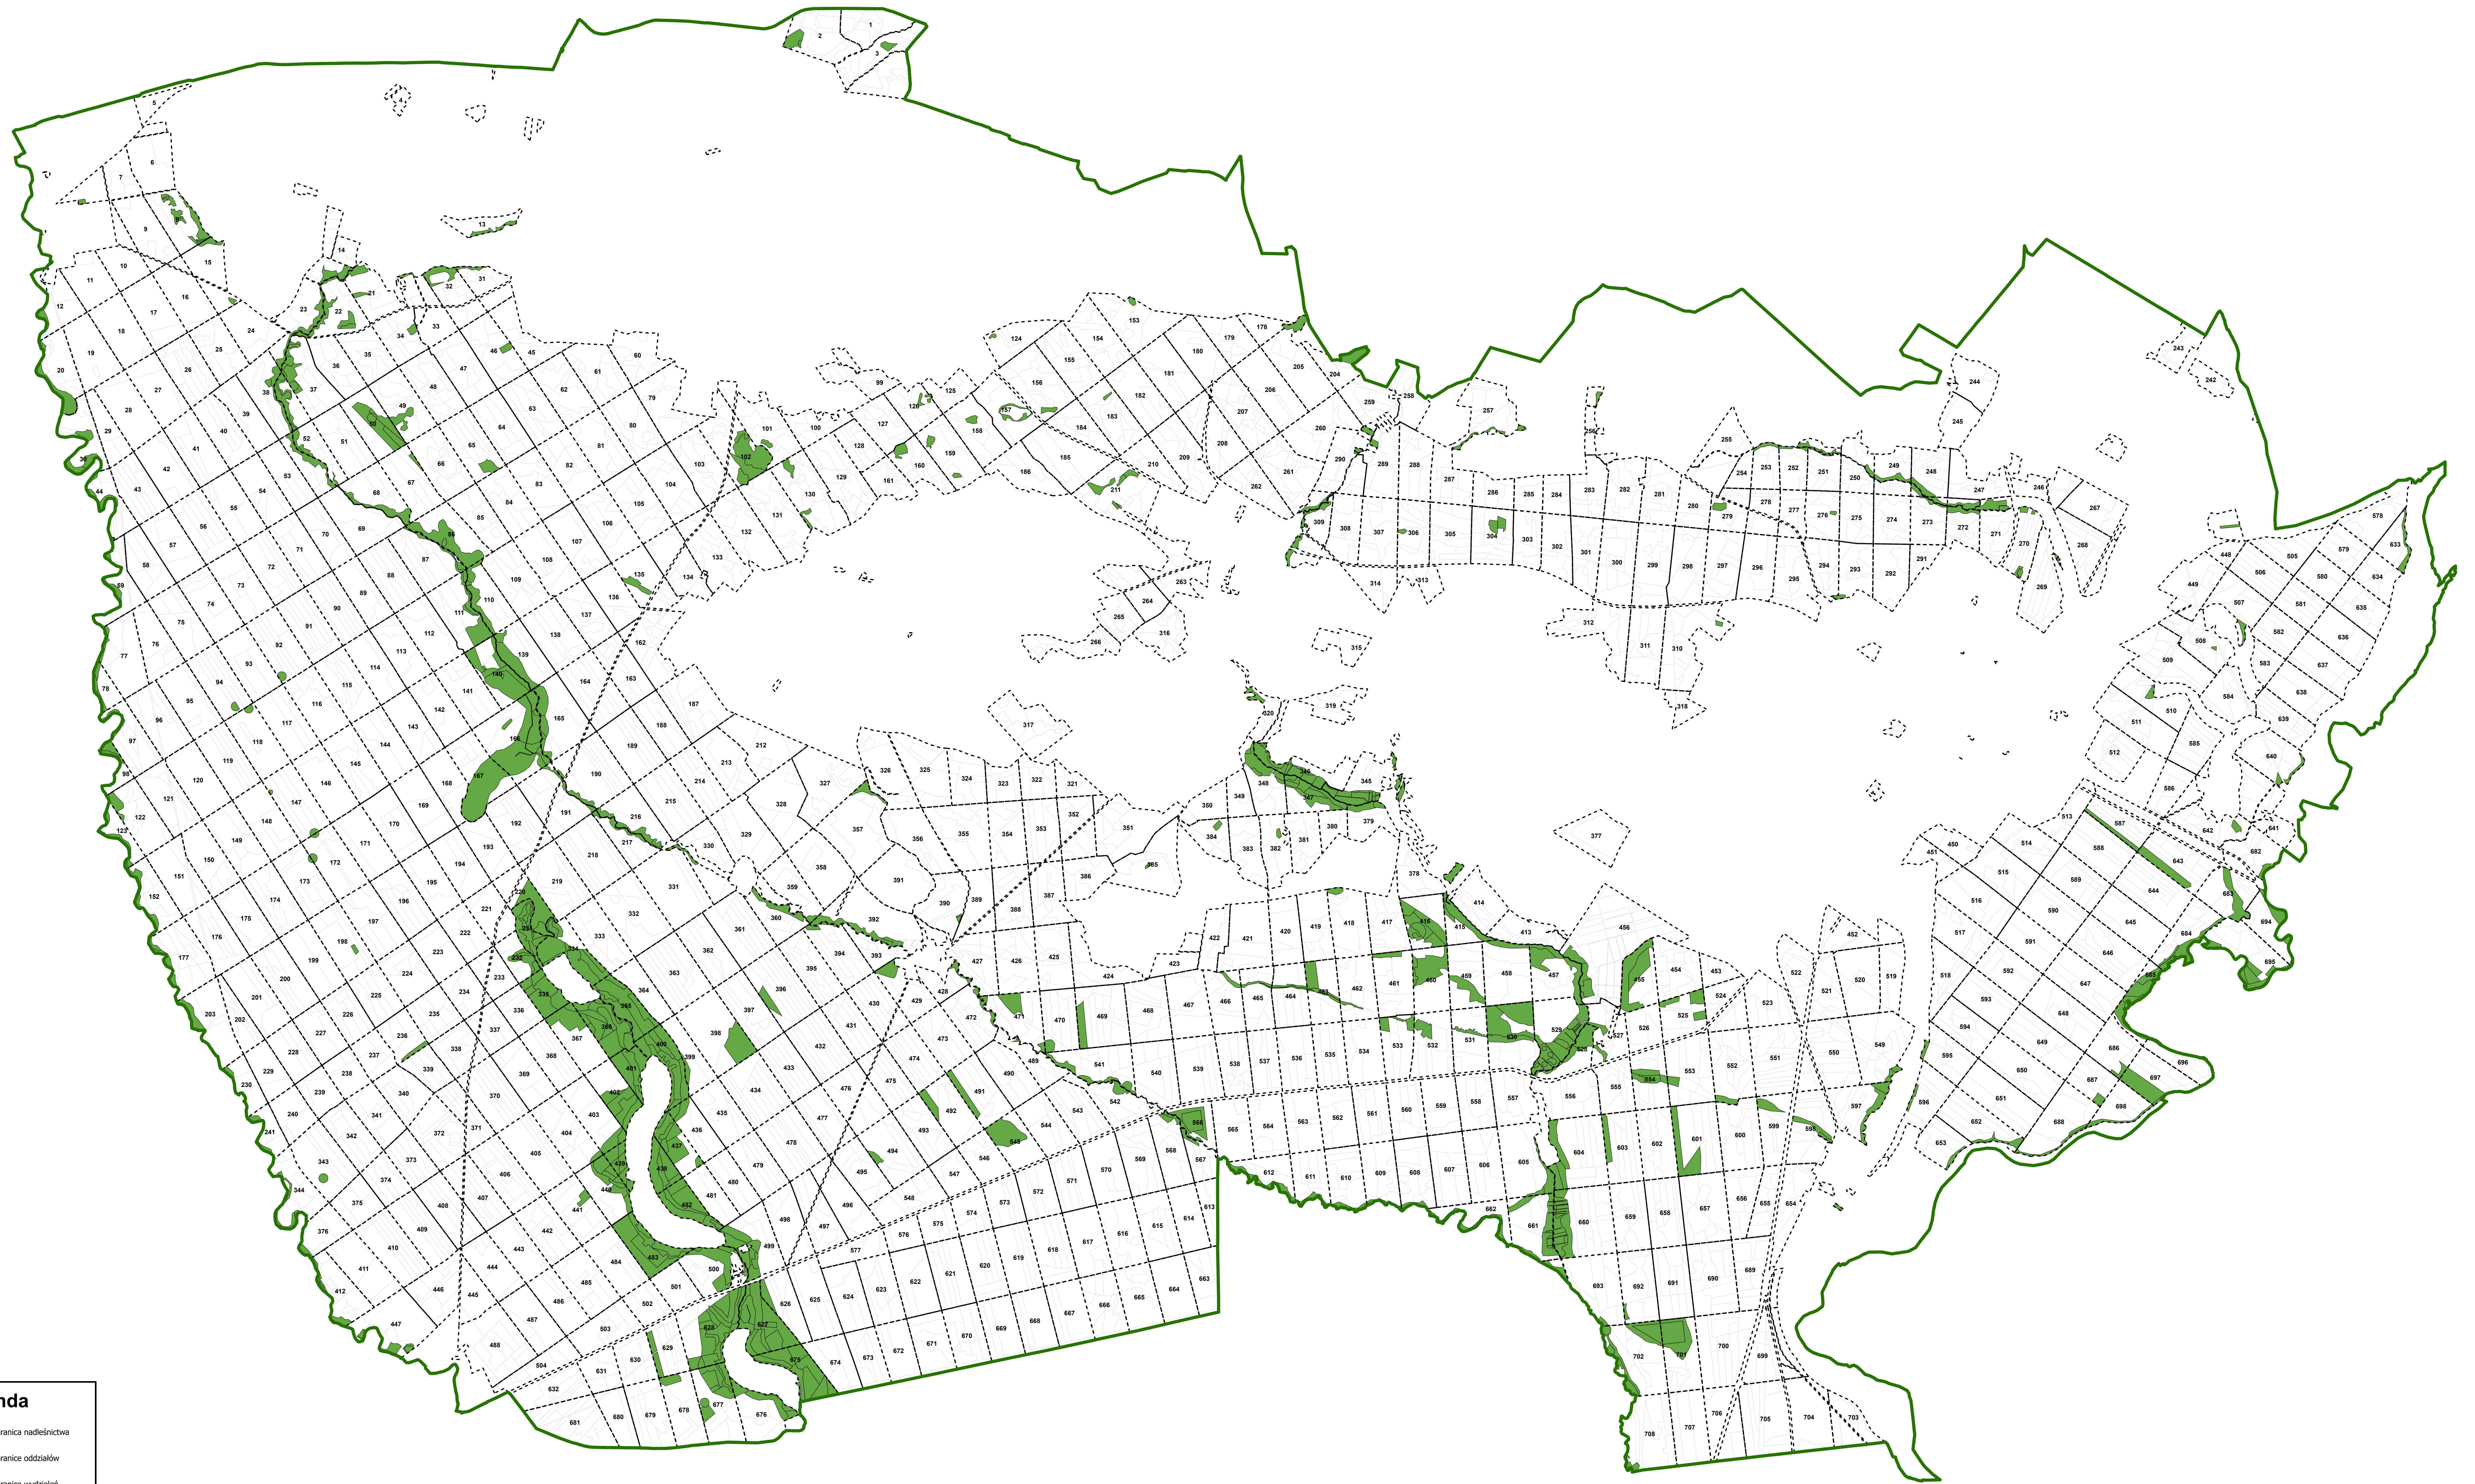

# Nadleśnictwo Jastrowie

## Projekt powierzchni referencyjnych

**Legenda**

- Granica nadleśnictwa
- Granicę oddziałów
- Granicę wydziałów
- Powierzchnie referencyjne